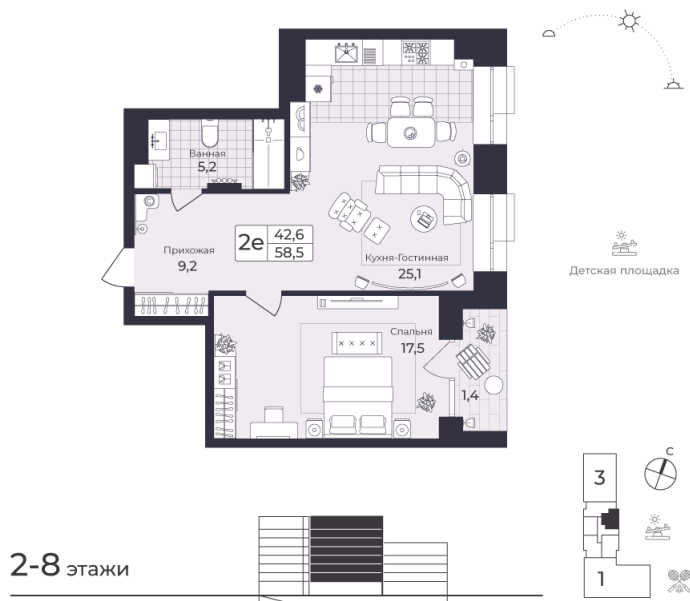

Номер: 69

2 КОМНАТНАЯ 58.49 М²

Отсканируйте QR-код и
смотрите на сайте жк-
шафран.рф

1-2
корпус

Цена по запросу

Черновая отделка

Во двор

Во двор

С лоджией

Корпус	Дом 1	Этаж	5
Секция	2	Сдача	4 кв. 2026

23.11.2024, 11:11

Не является публичной офертой, цена может быть скорректирована. Информация взята с сайта «жк-шафран.рф»

На этаже 5

2 комнатная 58.49 м²

1-2 корпус

2-8 этажи

23.11.2024, 11:11

Не является публичной офертой, цена может быть скорректирована. Информация взята с сайта «жк-шафран.рф»

На генплане Дом 1

2 комнатная 58.49 м²

23.11.2024, 11:11

Не является публичной офертой, цена может быть скорректирована. Информация взята с сайта «жк-шафран.рф»