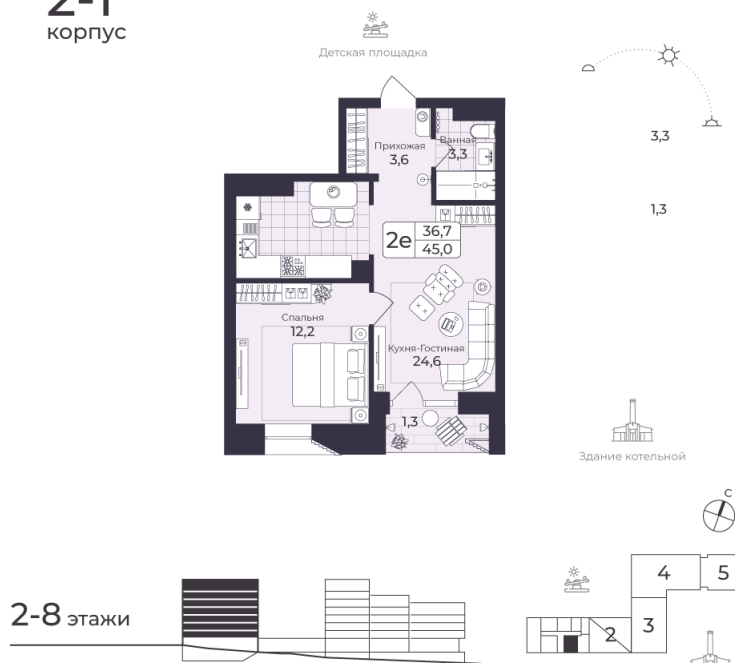

# 2 КОМНАТНАЯ 44.96 М<sup>2</sup>

Отсканируйте QR-код и  
смотрите на сайте жк-  
шафран.рф

2-1  
корпус

# На этаже 7

2 комнатная 44.96 м<sup>2</sup>

## 2-1 корпус