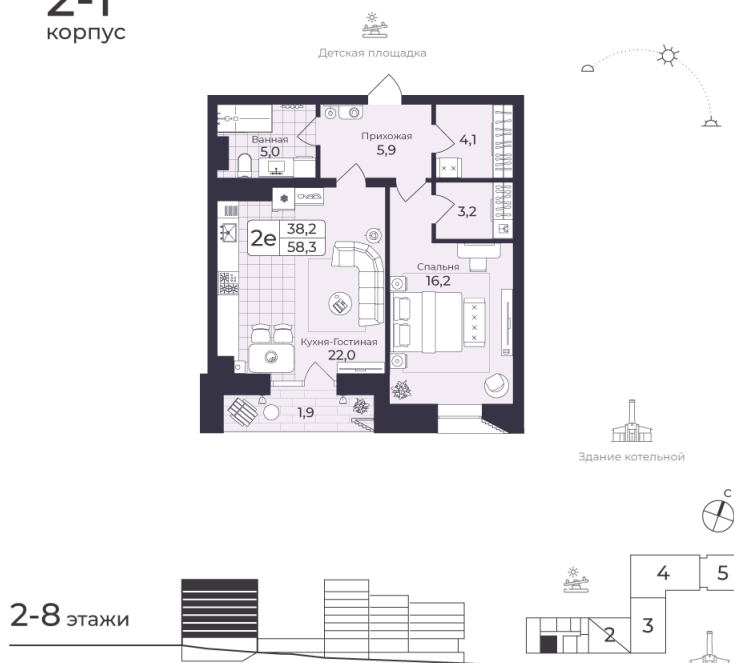

# 2 КОМНАТНАЯ 58.27 М<sup>2</sup>

Отсканируйте QR-код и  
смотрите на сайте жк-  
шафран.рф

2-1  
корпус

## Цена по запросу

Черновая отделка

Во двор

Во двор

С лоджией

Корпус	Дом 2	Этаж	4
Секция	1	Сдача	4 кв. 2026

29.10.2024, 23:22

Не является публичной офертой, цена может быть скорректирована. Информация взята с сайта «жк-шафран.рф»

# На этаже 4

2 комнатная 58.27 м<sup>2</sup>

## 2-1 корпус