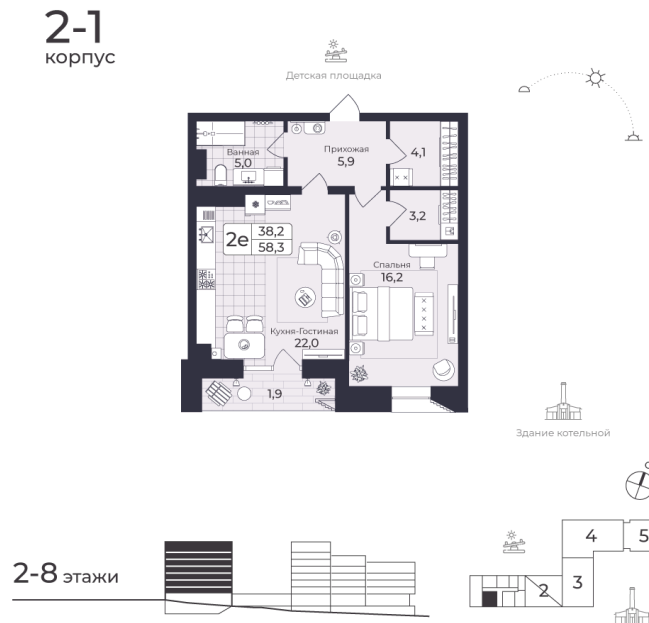

Номер: 133

2 комнатная 58.27 м²

Отсканируйте QR-код
и смотрите на сайте
жк-шафран.рф

Цена по запросу

Черновая отделка

Во двор

С лоджией

Корпус	Дом 2	Этаж	4
Секция	1	Сдача	4 кв. 2026

24.05.2026 19:11 (Мск)

Не является публичной офертой, цена может быть скорректирована.
Информация взята с сайта «жк-шафран.рф».

На этаже 4

2 комнатная 58.27 м²

2-1 корпус

2-8 этажи

24.05.2026 19:11 (Мск)

Не является публичной офертой, цена может быть скорректирована.
Информация взята с сайта «жк-шафран.рф».

На генплане Дом 2

2 комнатная 58.27 м²

24.05.2026 19:11 (Мск)

Не является публичной офертой, цена может быть скорректирована.
Информация взята с сайта «жк-шафран.рф».