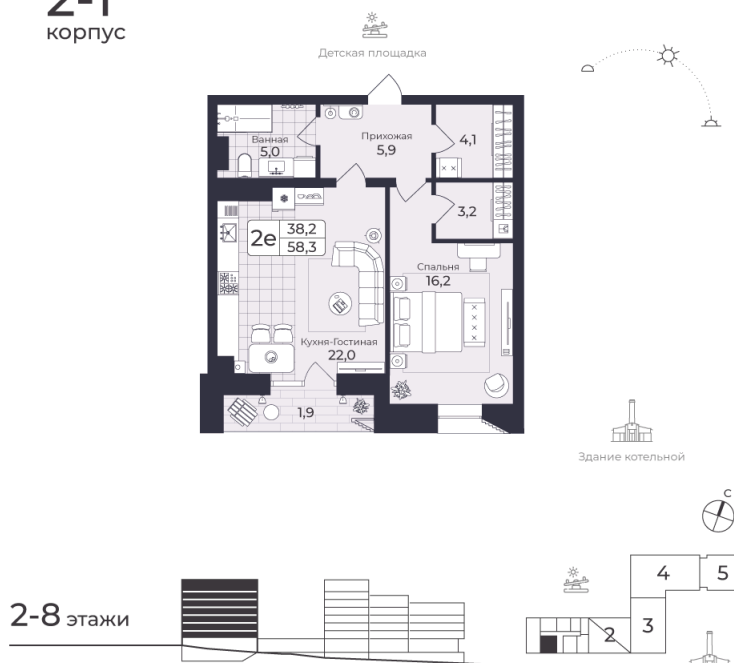

Номер: 133

2 КОМНАТНАЯ 58.27 М²

Отсканируйте QR-код и
смотрите на сайте жк-
шафран.рф

2-1
корпус

Цена по запросу

Черновая отделка

Во двор

Во двор

С лоджией

Корпус	Дом 2	Этаж	4
Секция	1	Сдача	4 кв. 2026

23.11.2024, 22:36

Не является публичной офертой, цена может быть скорректирована. Информация взята с сайта «жк-шафран.рф»

На этаже 4

2 комнатная 58.27 м²

2-1 корпус

2-8 этажи

23.11.2024, 22:36

Не является публичной офертой, цена может быть скорректирована. Информация взята с сайта «жк-шафран.рф»

На генплане Дом 2

2 комнатная 58.27 м²

23.11.2024, 22:36

Не является публичной офертой, цена может быть скорректирована. Информация взята с сайта «жк-шафран.рф»