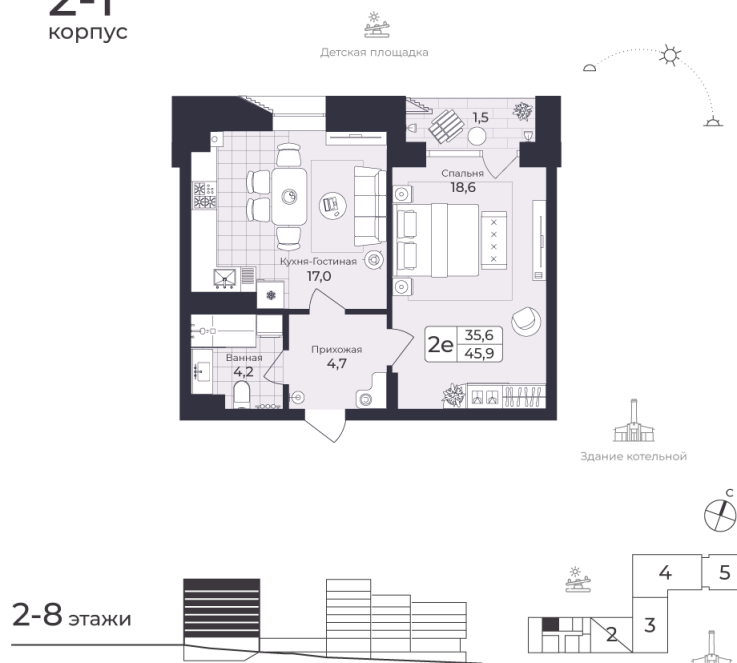

# 2 КОМНАТНАЯ 45.91 М<sup>2</sup>

Отсканируйте QR-код и  
смотрите на сайте жк-  
шафран.рф

2-1  
корпус

## Цена по запросу

Черновая отделка

На улицу

На улицу

С лоджией

Корпус	Дом 2	Этаж	2
Секция	1	Сдача	4 кв. 2026

21.11.2024, 17:19

Не является публичной офертой, цена может быть скорректирована. Информация взята с сайта «жк-шафран.рф»

# На этаже 2

2 комнатная 45.91 м<sup>2</sup>

## 2-1 корпус