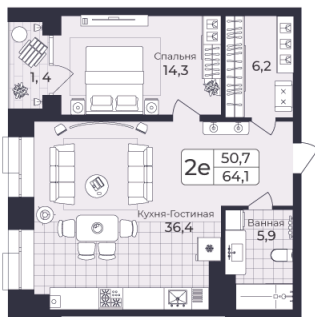

Номер: 213

2 КОМНАТНАЯ 64.14 М²

Отсканируйте QR-код и
смотрите на сайте жк-
шафран.рф

2-4
корпус

2-5 этажи

Цена по запросу

Черновая отделка

На улицу

На улицу

С лоджией

Корпус	Дом 2	Этаж	2
Секция	4	Сдача	4 кв. 2026

24.11.2024, 04:15

Не является публичной офертой, цена может быть скорректирована. Информация взята с сайта «жк-шафран.рф»

На этаже 2

2 комнатная 64.14 м²

2-4
корпус

24.11.2024, 04:15

Не является публичной офертой, цена может быть скорректирована. Информация взята с сайта «жк-шафран.рф»

На генплане Дом 2

2 комнатная 64.14 м²

24.11.2024, 04:15

Не является публичной офертой, цена может быть скорректирована. Информация взята с сайта «жк-шафран.рф»