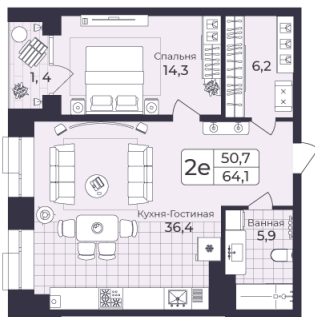

Номер: 213

2 КОМНАТНАЯ 64.14 М²

Отсканируйте QR-код и
смотрите на сайте жк-
шафран.рф

2-4
корпус

2-5 этажи

Цена по запросу

Черновая отделка

На улицу

На улицу

С лоджией

Корпус	Дом 2	Этаж	2
Секция	4	Сдача	4 кв. 2026

29.10.2024, 23:25

Не является публичной офертой, цена может быть скорректирована. Информация взята с сайта «жк-шафран.рф»

На этаже 2

2 комнатная 64.14 м²

2-4
корпус

29.10.2024, 23:25

Не является публичной офертой, цена может быть скорректирована. Информация взята с сайта «жк-шафран.рф»

На генплане Дом 2

2 комнатная 64.14 м²

29.10.2024, 23:25

Не является публичной офертой, цена может быть скорректирована. Информация взята с сайта «жк-шафран.рф»