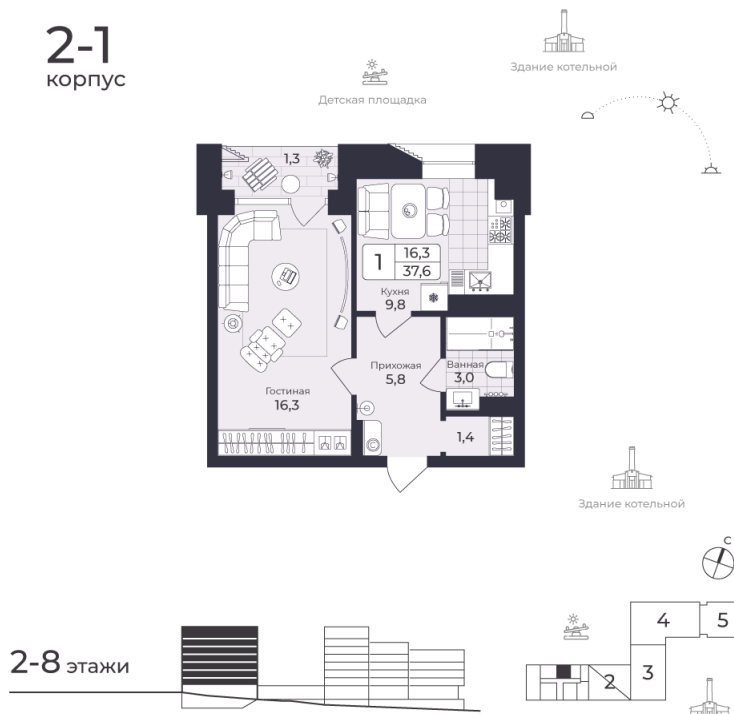

Номер: 168

1 КОМНАТНАЯ 37.58 М²

Отсканируйте QR-код и
смотрите на сайте жк-
шафран.рф

2-1
корпус

Цена по запросу

Черновая отделка

На улицу

На улицу

С лоджией

Корпус	Дом 2	Этаж	8
Секция	1	Сдача	4 кв. 2026

04.12.2024, 07:57

Не является публичной офертой, цена может быть скорректирована. Информация взята с сайта «жк-шафран.рф»

На этаже 8

1 комнатная 37.58 м²

2-1 корпус

2-8 этажи

04.12.2024, 07:57

Не является публичной офертой, цена может быть скорректирована. Информация взята с сайта «жк-шафран.рф»

На генплане Дом 2

1 комнатная 37.58 м²

04.12.2024, 07:57

Не является публичной офертой, цена может быть скорректирована. Информация взята с сайта «жк-шафран.рф»