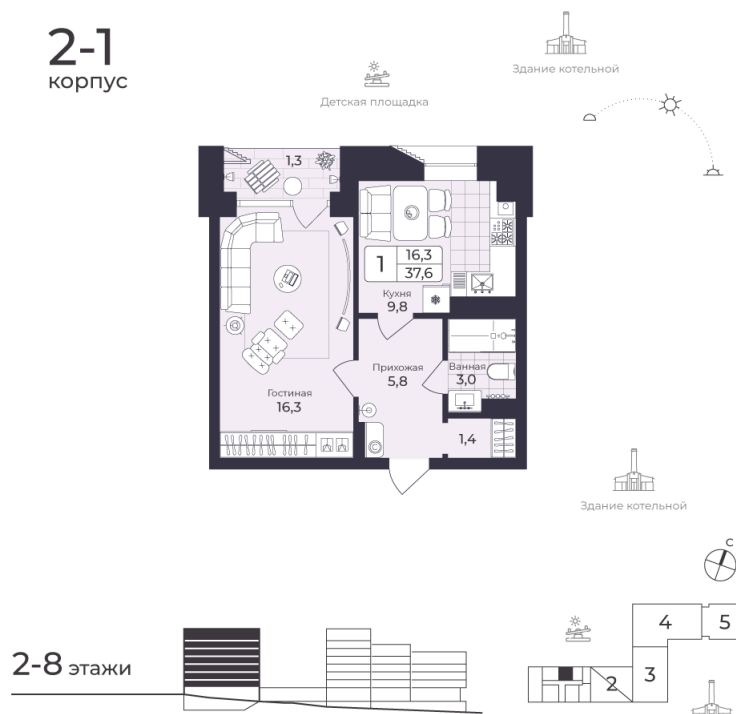

# 1 КОМНАТНАЯ 37.58 М<sup>2</sup>

Отсканируйте QR-код и  
смотрите на сайте жк-  
шафран.рф

2-1  
корпус

## Цена по запросу

Черновая отделка

На улицу

На улицу

С лоджией

Корпус	Дом 2	Этаж	8
Секция	1	Сдача	4 кв. 2026

29.10.2024, 21:28

Не является публичной офертой, цена может быть скорректирована. Информация взята с сайта «жк-шафран.рф»

## 2-1 корпус