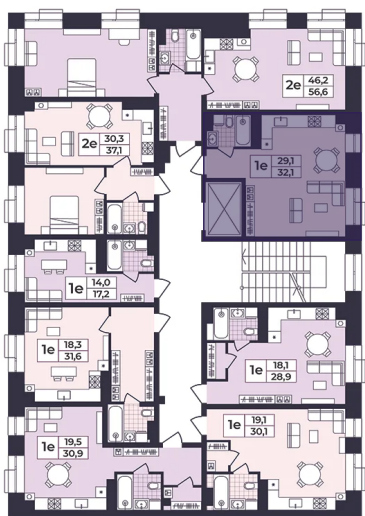

Номер: 116

СТУДИЯ 32.12 М²

Отсканируйте QR-код и
смотрите на сайте жк-
шафран.рф

1-3
корпус

2-5 этажи

Цена по запросу

Черновая отделка

Во двор

Во двор

Корпус	Дом 1	Этаж	5
Секция	3	Сдача	4 кв. 2026

29.10.2024, 21:19

Не является публичной офертой, цена может быть скорректирована. Информация взята с сайта «жк-шафран.рф»

На этаже 5

Студия 32.12 м²

1-3 корпус

2-5 этажи

29.10.2024, 21:19

Не является публичной офертой, цена может быть скорректирована. Информация взята с сайта «жк-шафран.рф»

На генплане Дом 1

Студия 32.12 м²

29.10.2024, 21:19

Не является публичной офертой, цена может быть скорректирована. Информация взята с сайта «жк-шафран.рф»