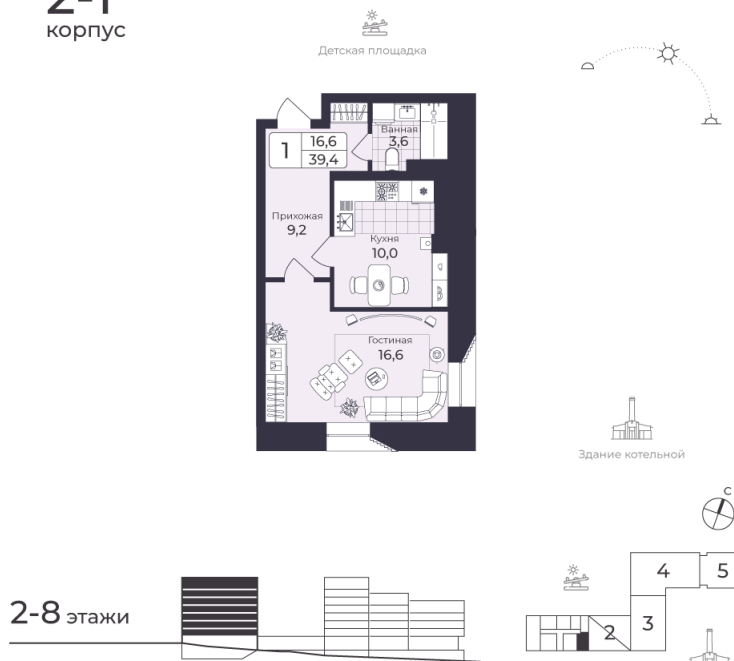

# 1 КОМНАТНАЯ 39.43 М<sup>2</sup>

Отсканируйте QR-код и  
смотрите на сайте жк-  
шафран.рф

2-1  
корпус

## Цена по запросу

Черновая отделка

Во двор

Во двор

Корпус	Дом 2	Этаж	2
Секция	1	Сдача	4 кв. 2026

29.10.2024, 21:25

Не является публичной офертой, цена может быть скорректирована. Информация взята с сайта «жк-шафран.рф»

# На этаже 2

1 комнатная 39.43 м<sup>2</sup>

## 2-1 корпус