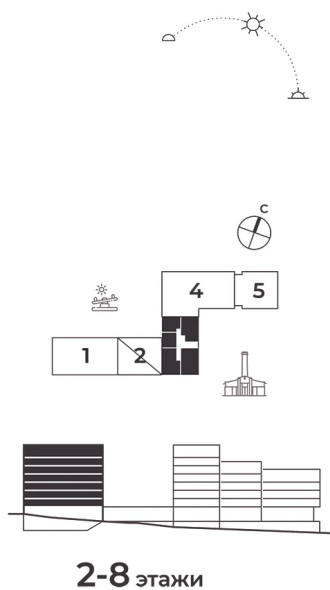

Номер: 190

1 КОМНАТНАЯ 43.39 М²

Отсканируйте QR-код и
смотрите на сайте жк-
шафран.рф

2-3
корпус

2-8 этажи

Цена по запросу

Черновая отделка

На улицу

На улицу

С лоджией

Корпус	Дом 2	Этаж	5
Секция	3	Сдача	4 кв. 2026

29.10.2024, 21:33

Не является публичной офертой, цена может быть скорректирована. Информация взята с сайта «жк-шафран.рф»

На этаже 5

1 комнатная 43.39 м²

2-3 корпус

29.10.2024, 21:33

Не является публичной офертой, цена может быть скорректирована. Информация взята с сайта «жк-шафран.рф»

На генплане Дом 2

1 комнатная 43.39 м²

29.10.2024, 21:33

Не является публичной офертой, цена может быть скорректирована. Информация взята с сайта «жк-шафран.рф»