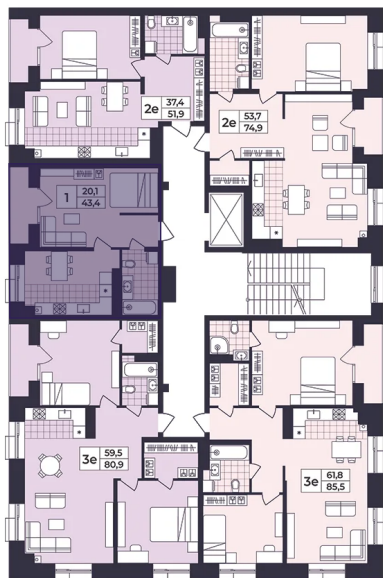

Номер: 190

1 КОМНАТНАЯ 43.39 М²

Отсканируйте QR-код и
смотрите на сайте жк-
шафран.рф

2-3
корпус

2-8 этажи

Цена по запросу

Черновая отделка

На улицу

На улицу

С лоджией

Корпус	Дом 2	Этаж	5
Секция	3	Сдача	4 кв. 2026

29.10.2024, 21:33

Не является публичной офертой, цена может быть скорректирована. Информация взята с сайта «жк-шафран.рф»

На этаже 5

1 комнатная 43.39 м²

2-3 корпус

29.10.2024, 21:33

Не является публичной офертой, цена может быть скорректирована. Информация взята с сайта «жк-шафран.рф»

На генплане Дом 2

1 комнатная 43.39 м²

29.10.2024, 21:33

Не является публичной офертой, цена может быть скорректирована. Информация взята с сайта «жк-шафран.рф»