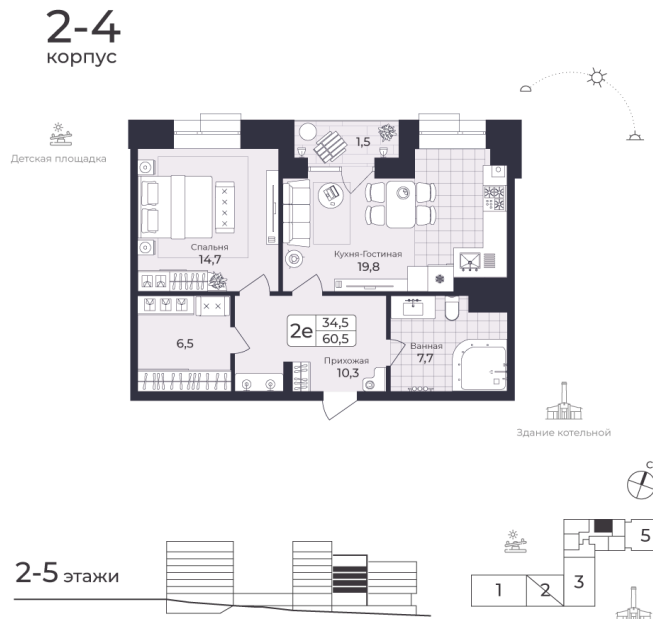

Номер: 222

2 комнатная 61.18 м²

Отсканируйте QR-код
и смотрите на сайте
жк-шафран.рф

Цена по запросу

Черновая отделка

На улицу

С лоджией

Корпус	Дом 2	Этаж	4
Секция	4	Сдача	4 кв. 2026

29.04.2026 22:29 (Мск)

Не является публичной офертой, цена может быть скорректирована. Информация взята с сайта «жк-шафран.рф»

На этаже 4

2 комнатная 61.18 м²

2-4
корпус

6 этаж

29.04.2026 22:29 (Мск)

Не является публичной офертой, цена может быть скорректирована. Информация взята с сайта «жк-шафран.рф»

На генплане Дом 2

2 комнатная 61.18 м²

29.04.2026 22:29 (Мск)

Не является публичной офертой, цена может быть скорректирована. Информация взята с сайта «жк-шафран.рф»