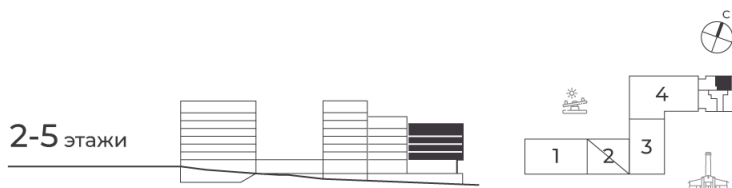

# 1 КОМНАТНАЯ 43.23 М<sup>2</sup>

Отсканируйте QR-код и  
смотрите на сайте жк-  
шафран.рф

2-5  
корпус

Детская площадка

2-5 этажи

## Цена по запросу

Черновая отделка

На улицу

На улицу

С лоджией

Корпус	Дом 2	Этаж	5
Секция	5	Сдача	4 кв. 2026

29.10.2024, 23:14

Не является публичной офертой, цена может быть скорректирована. Информация взята с сайта «жк-шафран.рф»