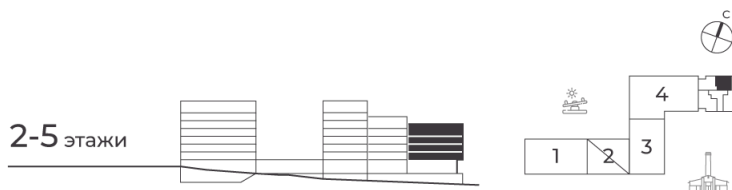

Номер: 257

1 КОМНАТНАЯ 43.23 М²

Отсканируйте QR-код и
смотрите на сайте жк-
шафран.рф

2-5
корпус

Детская площадка

2-5 этажи

Цена по запросу

Черновая отделка

На улицу

На улицу

С лоджией

Корпус	Дом 2	Этаж	5
Секция	5	Сдача	4 кв. 2026

21.12.2024, 14:27

Не является публичной офертой, цена может быть скорректирована. Информация взята с сайта «жк-шафран.рф»

На этаже 5

1 комнатная 43.23 м²

2-5
корпус

2-5 этажи

21.12.2024, 14:27

Не является публичной офертой, цена может быть скорректирована. Информация взята с сайта «жк-шафран.рф»

На генплане Дом 2

1 комнатная 43.23 м²

21.12.2024, 14:27