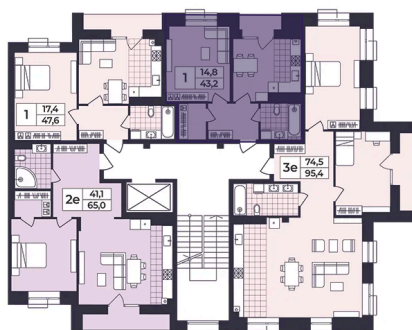

Номер: 257

1 КОМНАТНАЯ 43.23 М²

Отсканируйте QR-код и
смотрите на сайте жк-
шафран.рф

2-5
корпус

Детская площадка

2-5 этажи

Цена по запросу

Черновая отделка

На улицу

На улицу

С лоджией

Корпус	Дом 2	Этаж	5
Секция	5	Сдача	4 кв. 2026

21.12.2024, 14:27

Не является публичной офертой, цена может быть скорректирована. Информация взята с сайта «жк-шафран.рф»

На этаже 5

1 комнатная 43.23 м²

2-5
корпус

2-5 этажи

21.12.2024, 14:27

Не является публичной офертой, цена может быть скорректирована. Информация взята с сайта «жк-шафран.рф»

На генплане Дом 2

1 комнатная 43.23 м²

21.12.2024, 14:27