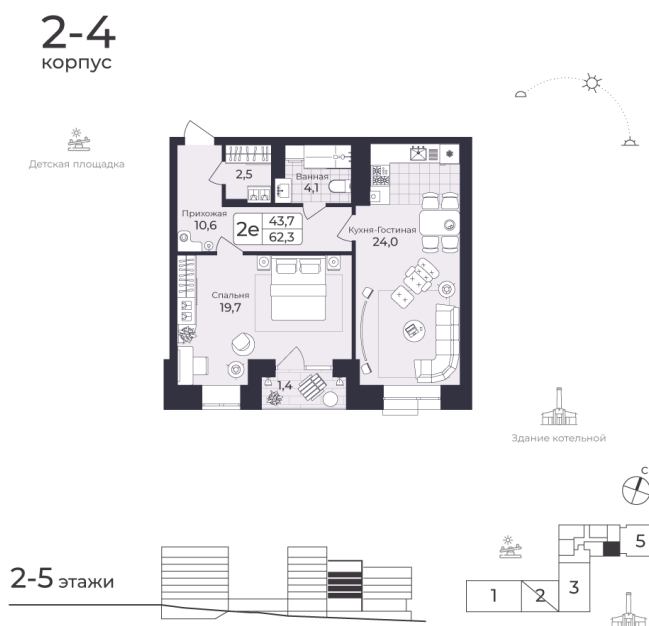

Номер: 231

2 комнатная 62.76 м²

Отсканируйте QR-код
и смотрите на сайте
жк-шафран.рф

Цена по запросу

Черновая отделка

Во двор

С лоджией

Корпус	Дом 2	Этаж	5
Секция	4	Сдача	4 кв. 2026

24.05.2026 21:13 (Мск)

Не является публичной офертой, цена может быть скорректирована.
Информация взята с сайта «жк-шафран.рф».

На этаже 5

2 комнатная 62.76 м²

2-4
корпус

24.05.2026 21:13 (Мск)

Не является публичной офертой, цена может быть скорректирована.
Информация взята с сайта «жк-шафран.рф».

На генплане Дом 2

2 комнатная 62.76 м²

24.05.2026 21:13 (Мск)

Не является публичной офертой, цена может быть скорректирована.
Информация взята с сайта «жк-шафран.рф».