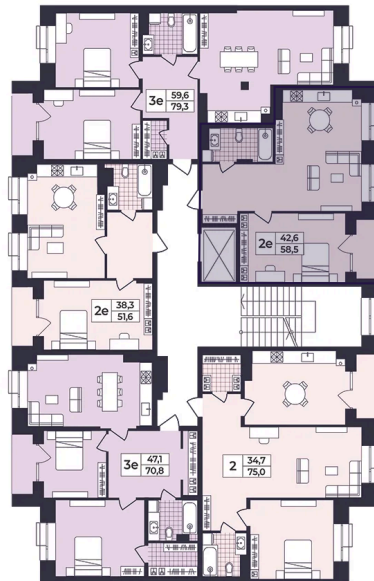

# 2 комнатная 76.07 м<sup>2</sup>

Отсканируйте QR-код  
и смотрите на сайте  
жк-шафран.рф

1-2  
корпус

2-8 этажи

## Цена по запросу

- Черновая отделка
- Во двор
- С лоджией
- Гардеробная

Корпус	Дом 1	Этаж	2
Секция	2	Сдача	4 кв. 2026

25.06.2026 07:17 (Мск)

Не является публичной офертой, цена может быть скорректирована.  
Информация взята с сайта «жк-шафран.рф».

# На этаже 2

2 комнатная 76.07 м<sup>2</sup>

**1-2**  
корпус

**2-8** этажи

25.06.2026 07:17 (Мск)

Не является публичной офертой, цена может быть скорректирована.  
Информация взята с сайта «жк-шафран.рф».

# На генплане Дом 1

2 комнатная 76.07 м<sup>2</sup>

25.06.2026 07:17 (Мск)

Не является публичной офертой, цена может быть скорректирована.  
Информация взята с сайта «жк-шафран.рф».