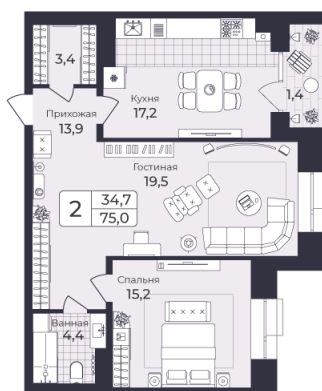

Номер: 50

2 КОМНАТНАЯ 75 М²

Отсканируйте QR-код и
смотрите на сайте жк-
шафран.рф

1-2
корпус

Детская площадка

2-8 этажи

Цена по запросу

Черновая отделка

Во двор

Во двор

С лоджией

Корпус	Дом 1	Этаж	2
Секция	2	Сдача	4 кв. 2026

21.11.2024, 17:42

Не является публичной офертой, цена может быть скорректирована. Информация взята с сайта «жк-шафран.рф»

На этаже 2

2 комнатная 75 м²

1-2 корпус

2-8 этажи

21.11.2024, 17:42

Не является публичной офертой, цена может быть скорректирована. Информация взята с сайта «жк-шафран.рф»

На генплане Дом 1

2 комнатная 75 м²

21.11.2024, 17:42

Не является публичной офертой, цена может быть скорректирована. Информация взята с сайта «жк-шафран.рф»