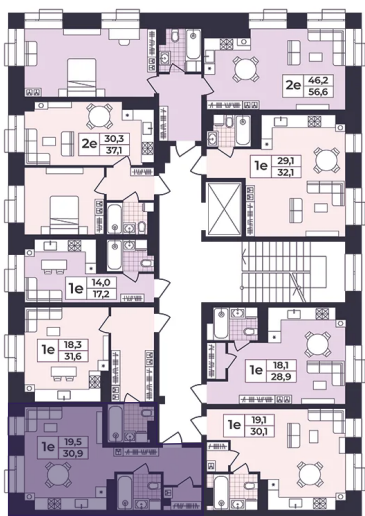

Номер: 103

СТУДИЯ 30.9 М²

Отсканируйте QR-код и
смотрите на сайте жк-
шафран.рф

1-3
корпус

Детская площадка

2-5 этажи

Цена по запросу

Черновая отделка

На улицу

На улицу

Корпус	Дом 1	Этаж	4
Секция	3	Сдача	4 кв. 2026

29.10.2024, 21:31

Не является публичной офертой, цена может быть скорректирована. Информация взята с сайта «жк-шафран.рф»

На этаже 4

Студия 30.9 м²

1-3 корпус

2-5 этажи

29.10.2024, 21:31

Не является публичной офертой, цена может быть скорректирована. Информация взята с сайта «жк-шафран.рф»

На генплане Дом 1

Студия 30.9 м²

29.10.2024, 21:31

Не является публичной офертой, цена может быть скорректирована. Информация взята с сайта «жк-шафран.рф»