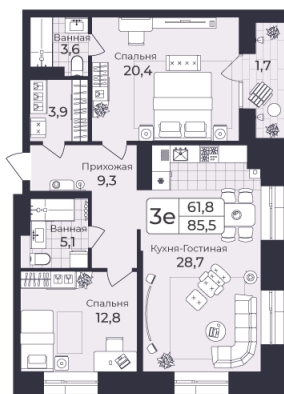

Номер: 178

3 КОМНАТНАЯ 85.45 М²

Отсканируйте QR-код и
смотрите на сайте жк-
шафран.рф

2-3
корпус

Детская площадка

Здание котельной

2-8 этажи

Цена по запросу

Черновая отделка

Во двор

Во двор

С лоджией

Корпус	Дом 2	Этаж	3
Секция	3	Сдача	4 кв. 2026

24.11.2024, 04:14

Не является публичной офертой, цена может быть скорректирована. Информация взята с сайта «жк-шафран.рф»

На этаже 3

3 комнатная 85.45 м²

2-3 корпус

24.11.2024, 04:14

Не является публичной офертой, цена может быть скорректирована. Информация взята с сайта «жк-шафран.рф»

На генплане Дом 2

3 комнатная 85.45 м²

24.11.2024, 04:14