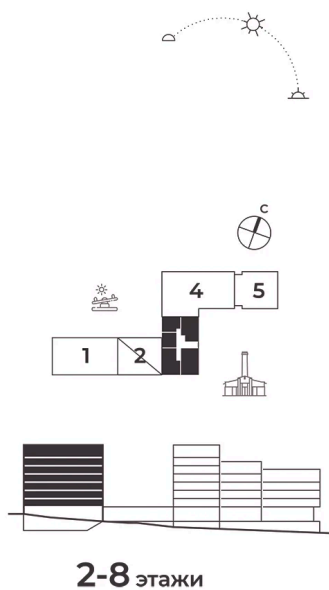

Номер: 178

3 КОМНАТНАЯ 85.45 М²

Отсканируйте QR-код и
смотрите на сайте жк-
шафран.рф

2-3
корпус

Детская площадка

Здание котельной

2-8 этажи

Цена по запросу

Черновая отделка

Во двор

Во двор

С лоджией

Корпус	Дом 2	Этаж	3
Секция	3	Сдача	4 кв. 2026

24.11.2024, 04:14

Не является публичной офертой, цена может быть скорректирована. Информация взята с сайта «жк-шафран.рф»

На этаже 3

3 комнатная 85.45 м²

2-3 корпус

24.11.2024, 04:14

Не является публичной офертой, цена может быть скорректирована. Информация взята с сайта «жк-шафран.рф»

На генплане Дом 2

3 комнатная 85.45 м²

24.11.2024, 04:14