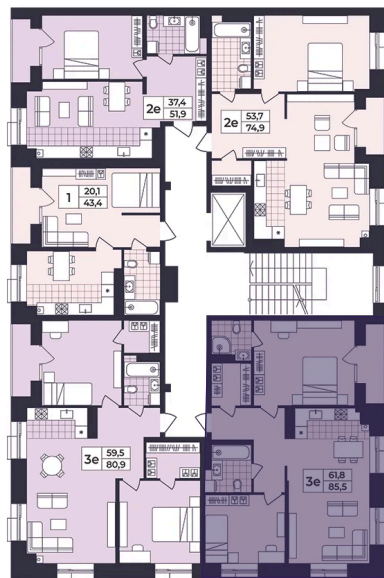

Номер: 178

3 КОМНАТНАЯ 85.45 М²

Отсканируйте QR-код и
смотрите на сайте жк-
шафран.рф

2-3
корпус

Детская площадка

Здание котельной

2-8 этажи

Цена по запросу

Черновая отделка

Во двор

Во двор

С лоджией

Корпус	Дом 2	Этаж	3
Секция	3	Сдача	4 кв. 2026

24.11.2024, 04:14

Не является публичной офертой, цена может быть скорректирована. Информация взята с сайта «жк-шафран.рф»

На этаже 3

3 комнатная 85.45 м²

2-3 корпус

24.11.2024, 04:14

Не является публичной офертой, цена может быть скорректирована. Информация взята с сайта «жк-шафран.рф»

На генплане Дом 2

3 комнатная 85.45 м²

24.11.2024, 04:14