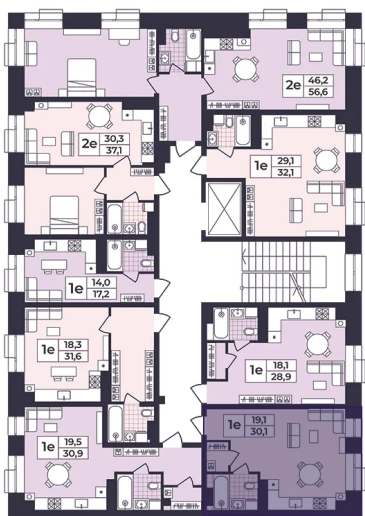

Номер: 102

СТУДИЯ 30.06 М²

Отсканируйте QR-код и
смотрите на сайте жк-
шафран.рф

1-3
корпус

Детская площадка

2-5 этажи

Цена по запросу

Черновая отделка

Во двор

Во двор

Корпус	Дом 1	Этаж	4
Секция	3	Сдача	4 кв. 2026

29.10.2024, 21:21

Не является публичной офертой, цена может быть скорректирована. Информация взята с сайта «жк-шафран.рф»

На этаже 4

Студия 30.06 м²

1-3 корпус

2-5 этажи

29.10.2024, 21:21

Не является публичной офертой, цена может быть скорректирована. Информация взята с сайта «жк-шафран.рф»

На генплане Дом 1

Студия 30.06 м²

29.10.2024, 21:21

Не является публичной офертой, цена может быть скорректирована. Информация взята с сайта «жк-шафран.рф»