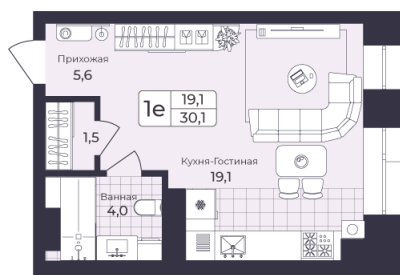

Номер: 102

СТУДИЯ 30.06 М²

Отсканируйте QR-код и
смотрите на сайте жк-
шафран.рф

1-3
корпус

Детская площадка

2-5 этажи

Цена по запросу

Черновая отделка

Во двор

Во двор

Корпус	Дом 1	Этаж	4
Секция	3	Сдача	4 кв. 2026

29.10.2024, 21:21

Не является публичной офертой, цена может быть скорректирована. Информация взята с сайта «жк-шафран.рф»

На этаже 4

Студия 30.06 м²

1-3 корпус

2-5 этажи

29.10.2024, 21:21

Не является публичной офертой, цена может быть скорректирована. Информация взята с сайта «жк-шафран.рф»

На генплане Дом 1

Студия 30.06 м²

29.10.2024, 21:21

Не является публичной офертой, цена может быть скорректирована. Информация взята с сайта «жк-шафран.рф»