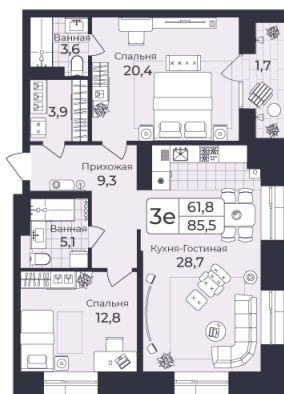

Номер: 188

3 КОМНАТНАЯ 85.45 М²

Отсканируйте QR-код и
смотрите на сайте жк-
шафран.рф

2-3
корпус

Детская площадка

Здание котельной

2-8 этажи

Цена по запросу

Черновая отделка

Во двор

Во двор

С лоджией

Корпус	Дом 2	Этаж	5
Секция	3	Сдача	4 кв. 2026

23.11.2024, 11:01

Не является публичной офертой, цена может быть скорректирована. Информация взята с сайта «жк-шафран.рф»

На этаже 5

3 комнатная 85.45 м²

2-3

корпус

23.11.2024, 11:01

Не является публичной офертой, цена может быть скорректирована. Информация взята с сайта «жк-шафран.рф»

На генплане Дом 2

3 комнатная 85.45 м²