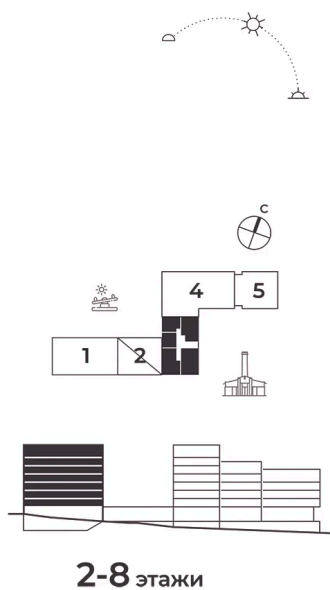

Номер: 188

3 КОМНАТНАЯ 85.45 М²

Отсканируйте QR-код и
смотрите на сайте жк-
шафран.рф

2-3
корпус

Детская площадка

Здание котельной

2-8 этажи

Цена по запросу

Черновая отделка

Во двор

Во двор

С лоджией

Корпус	Дом 2	Этаж	5
Секция	3	Сдача	4 кв. 2026

23.11.2024, 11:01

Не является публичной офертой, цена может быть скорректирована. Информация взята с сайта «жк-шафран.рф»

На этаже 5

3 комнатная 85.45 м²

2-3

корпус

23.11.2024, 11:01

Не является публичной офертой, цена может быть скорректирована. Информация взята с сайта «жк-шафран.рф»

На генплане Дом 2

3 комнатная 85.45 м²