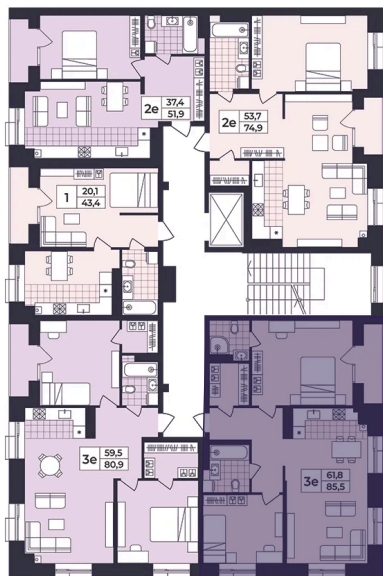

Номер: 188

3 КОМНАТНАЯ 85.45 М²

Отсканируйте QR-код и
смотрите на сайте жк-
шафран.рф

2-3
корпус

Детская площадка

Здание котельной

2-8 этажи

Цена по запросу

Черновая отделка

Во двор

Во двор

С лоджией

Корпус	Дом 2	Этаж	5
Секция	3	Сдача	4 кв. 2026

23.11.2024, 11:01

Не является публичной офертой, цена может быть скорректирована. Информация взята с сайта «жк-шафран.рф»

На этаже 5

3 комнатная 85.45 м²

2-3

корпус

23.11.2024, 11:01

Не является публичной офертой, цена может быть скорректирована. Информация взята с сайта «жк-шафран.рф»

На генплане Дом 2

3 комнатная 85.45 м²