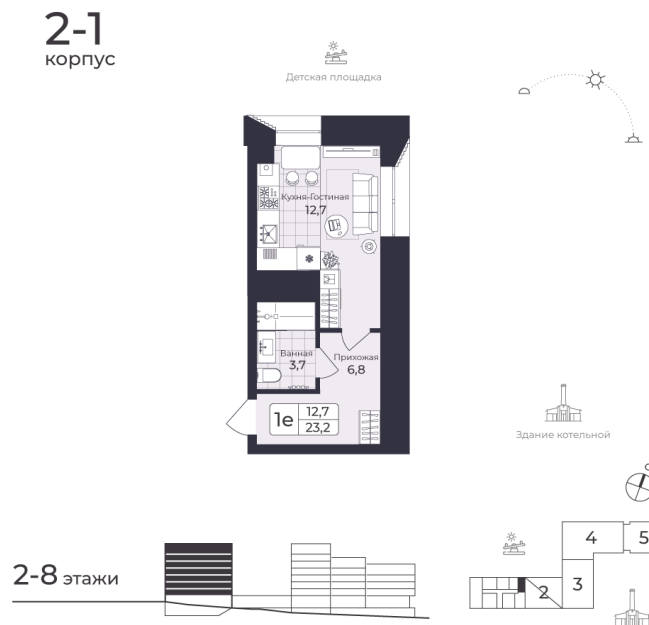

Номер: 170

Студия 23.82 м²

Отсканируйте QR-код
и смотрите на сайте
жк-шафран.рф

Цена по запросу

Черновая отделка

На крепость Нарын Кала

Корпус	Дом 2	Этаж	8
Секция	1	Сдача	4 кв. 2026

24.05.2026 18:52 (Мск)

Не является публичной офертой, цена может быть скорректирована.
Информация взята с сайта «жк-шафран.рф».

На этаже 8

Студия 23.82 м²

2-1 корпус

2-8 этажи

24.05.2026 18:52 (Мск)

Не является публичной офертой, цена может быть скорректирована.
Информация взята с сайта «жк-шафран.рф».

На генплане Дом 2

Студия 23.82 м²

24.05.2026 18:52 (Мск)

Не является публичной офертой, цена может быть скорректирована.
Информация взята с сайта «жк-шафран.рф».