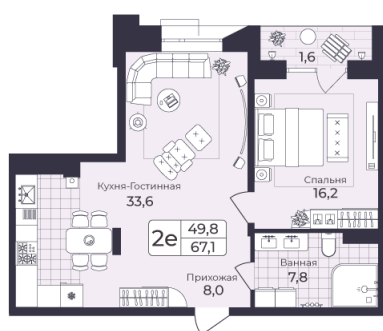

Номер: 11

2 КОМНАТНАЯ 67.12 М²

Отсканируйте QR-код и
смотрите на сайте жк-
шафран.рф

1-1
корпус

Детская площадка

Спортивная площадка

2-8 этажи

Цена по запросу

Черновая отделка

Во двор

Во двор

С лоджией

Корпус	Дом 1	Этаж	3
Секция	1	Сдача	4 кв. 2026

29.10.2024, 21:21

Не является публичной офертой, цена может быть скорректирована. Информация взята с сайта «жк-шафран.рф»

На этаже 3

2 комнатная 67.12 м²

1-1
корпус

2-8 этажи

29.10.2024, 21:21

Не является публичной офертой, цена может быть скорректирована. Информация взята с сайта «жк-шафран.рф»

На генплане Дом 1

2 комнатная 67.12 м²