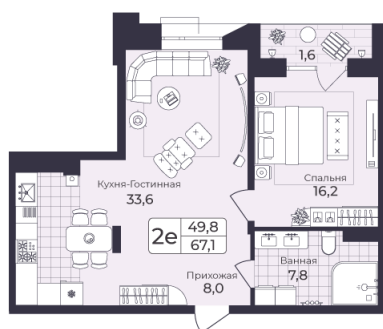

Номер: 4

2 КОМНАТНАЯ 67.12 М²

Отсканируйте QR-код и
смотрите на сайте жк-
шафран.рф

1-1
корпус

Детская площадка

Спортивная площадка

2-8 этажи

Цена по запросу

Черновая отделка

Во двор

Во двор

С лоджией

Корпус	Дом 1	Этаж	2
Секция	1	Сдача	4 кв. 2026

29.10.2024, 21:34

Не является публичной офертой, цена может быть скорректирована. Информация взята с сайта «жк-шафран.рф»

На этаже 2

2 комнатная 67.12 м²

1-1
корпус

2-8 этажи

29.10.2024, 21:34

Не является публичной офертой, цена может быть скорректирована. Информация взята с сайта «жк-шафран.рф»

На генплане Дом 1

2 комнатная 67.12 м²