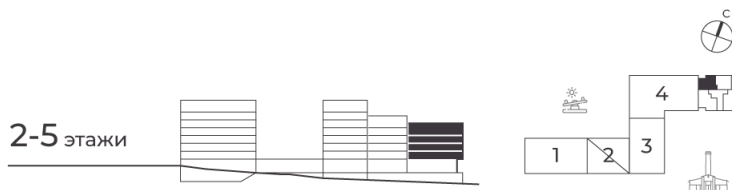

# 1 КОМНАТНАЯ 47.64 М<sup>2</sup>

Отсканируйте QR-код и  
смотрите на сайте жк-  
шафран.рф

2-5  
корпус

Детская площадка

2-5 этажи

## Цена по запросу

Черновая отделка

На улицу

На улицу

С лоджией

Корпус	Дом 2	Этаж	3
Секция	5	Сдача	4 кв. 2026

29.10.2024, 21:32

Не является публичной офертой, цена может быть скорректирована. Информация взята с сайта «жк-шафран.рф»

# На этаже 3

1 комнатная 47.64 м<sup>2</sup>

2-5  
корпус

2-5 этажи

29.10.2024, 21:32

Не является публичной офертой, цена может быть скорректирована. Информация взята с сайта «жк-шафран.рф»