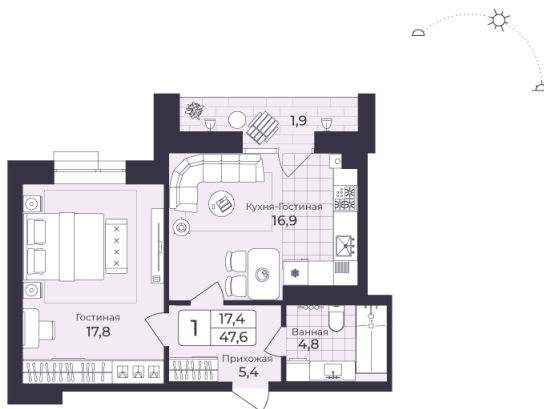

# 1 КОМНАТНАЯ 47.64 М<sup>2</sup>

Отсканируйте QR-код и  
смотрите на сайте жк-  
шафран.рф

2-5  
корпус

Детская площадка

2-5 этажи

## Цена по запросу

Черновая отделка

На улицу

На улицу

С лоджией

Корпус	Дом 2	Этаж	3
Секция	5	Сдача	4 кв. 2026

29.10.2024, 21:32

Не является публичной офертой, цена может быть скорректирована. Информация взята с сайта «жк-шафран.рф»

# На этаже 3

1 комнатная 47.64 м<sup>2</sup>

2-5  
корпус

2-5 этажи

29.10.2024, 21:32

Не является публичной офертой, цена может быть скорректирована. Информация взята с сайта «жк-шафран.рф»