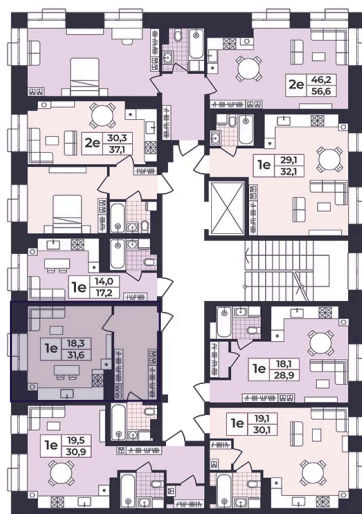

Номер: 112

Студия 32.37 м²

Отсканируйте QR-код
и смотрите на сайте
жк-шафран.рф

1-3
корпус

2-5 этажи

Цена по запросу

Черновая отделка

На улицу

Корпус	Дом 1	Этаж	5
Секция	3	Сдача	4 кв. 2026

25.05.2026 06:00 (Мск)

Не является публичной офертой, цена может быть скорректирована.
Информация взята с сайта «жк-шафран.рф».

На этаже 5

Студия 32.37 м²

1-3 корпус

2-5 этажи

25.05.2026 06:00 (Мск)

Не является публичной офертой, цена может быть скорректирована.
Информация взята с сайта «жк-шафран.рф».

На генплане Дом 1

Студия 32.37 м²

25.05.2026 06:00 (Мск)

Не является публичной офертой, цена может быть скорректирована.
Информация взята с сайта «жк-шафран.рф».