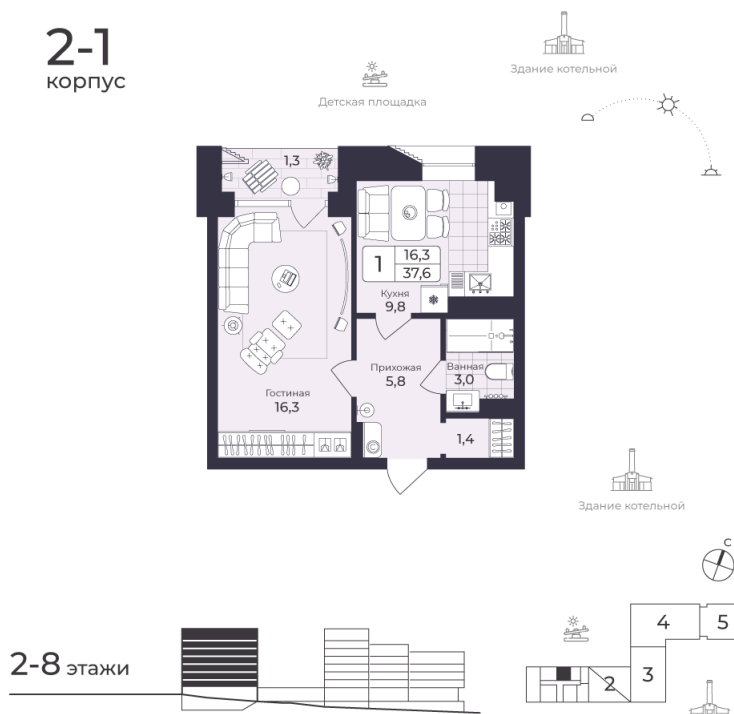

# 1 КОМНАТНАЯ 37.58 М<sup>2</sup>

Отсканируйте QR-код и  
смотрите на сайте жк-  
шафран.рф

2-1  
корпус

## Цена по запросу

Черновая отделка

На улицу

На улицу

С лоджией

Корпус	Дом 2	Этаж	6
Секция	1	Сдача	4 кв. 2026

29.10.2024, 21:34

Не является публичной офертой, цена может быть скорректирована. Информация взята с сайта «жк-шафран.рф»

# На этаже 6

1 комнатная 37.58 м<sup>2</sup>

## 2-1 корпус