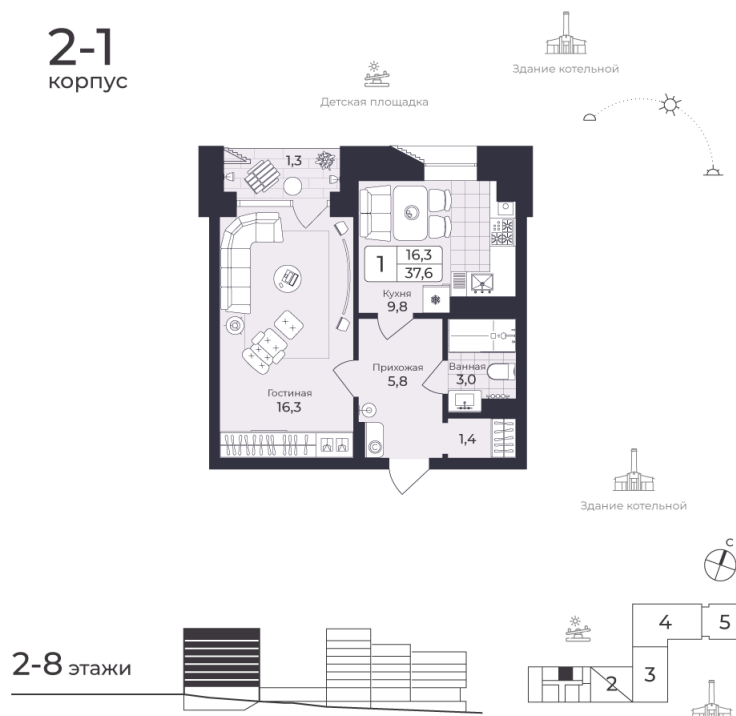

Номер: 152

1 КОМНАТНАЯ 37.58 М²

Отсканируйте QR-код и
смотрите на сайте жк-
шафран.рф

2-1
корпус

Цена по запросу

Черновая отделка

На улицу

На улицу

С лоджией

Корпус	Дом 2	Этаж	6
Секция	1	Сдача	4 кв. 2026

03.12.2024, 17:59

Не является публичной офертой, цена может быть скорректирована. Информация взята с сайта «жк-шафран.рф»

На этаже 6

1 комнатная 37.58 м²

2-1 корпус

2-8 этажи

03.12.2024, 17:59

Не является публичной офертой, цена может быть скорректирована. Информация взята с сайта «жк-шафран.рф»

На генплане Дом 2

1 комнатная 37.58 м²

03.12.2024, 17:59

Не является публичной офертой, цена может быть скорректирована. Информация взята с сайта «жк-шафран.рф»