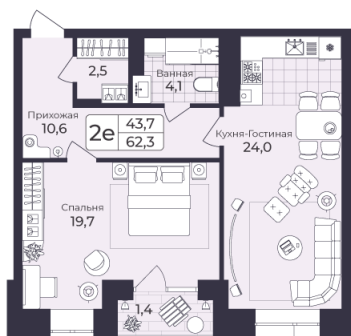

Номер: 217

2 КОМНАТНАЯ 62.33 М²

Отсканируйте QR-код и
смотрите на сайте жк-
шафран.рф

2-4
корпус

Детская площадка

Здание котельной

2-5 этажи

Цена по запросу

Черновая отделка

Во двор

Во двор

С лоджией

Корпус	Дом 2	Этаж	3
Секция	4	Сдача	4 кв. 2026

29.10.2024, 23:18

Не является публичной офертой, цена может быть скорректирована. Информация взята с сайта «жк-шафран.рф»

На этаже 3

2 комнатная 62.33 м²

2-4
корпус

29.10.2024, 23:18

Не является публичной офертой, цена может быть скорректирована. Информация взята с сайта «жк-шафран.рф»

На генплане Дом 2

2 комнатная 62.33 м²

29.10.2024, 23:18