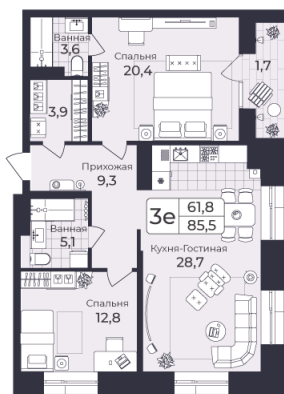

Номер: 173

3 КОМНАТНАЯ 85.45 М²

Отсканируйте QR-код и
смотрите на сайте жк-
шафран.рф

2-3
корпус

Детская площадка

Здание котельной

2-8 этажи

Цена по запросу

Черновая отделка

Во двор

Во двор

С лоджией

Корпус	Дом 2	Этаж	2
Секция	3	Сдача	4 кв. 2026

04.12.2024, 08:51

Не является публичной офертой, цена может быть скорректирована. Информация взята с сайта «жк-шафран.рф»

На этаже 2

3 комнатная 85.45 м²

2-3 корпус

04.12.2024, 08:51

Не является публичной офертой, цена может быть скорректирована. Информация взята с сайта «жк-шафран.рф»

На генплане Дом 2

3 комнатная 85.45 м²

04.12.2024, 08:51