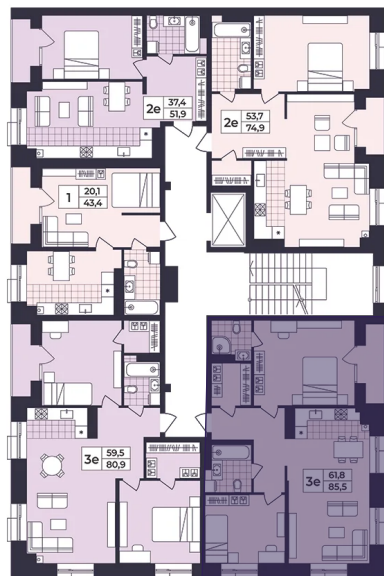

Номер: 173

3 КОМНАТНАЯ 85.45 М²

Отсканируйте QR-код и
смотрите на сайте жк-
шафран.рф

2-3
корпус

Детская площадка

Здание котельной

2-8 этажи

Цена по запросу

Черновая отделка

Во двор

Во двор

С лоджией

Корпус	Дом 2	Этаж	2
Секция	3	Сдача	4 кв. 2026

29.10.2024, 23:17

Не является публичной офертой, цена может быть скорректирована. Информация взята с сайта «жк-шафран.рф»

На этаже 2

3 комнатная 85.45 м²

2-3 корпус

29.10.2024, 23:17

Не является публичной офертой, цена может быть скорректирована. Информация взята с сайта «жк-шафран.рф»

На генплане Дом 2

3 комнатная 85.45 м²

29.10.2024, 23:17