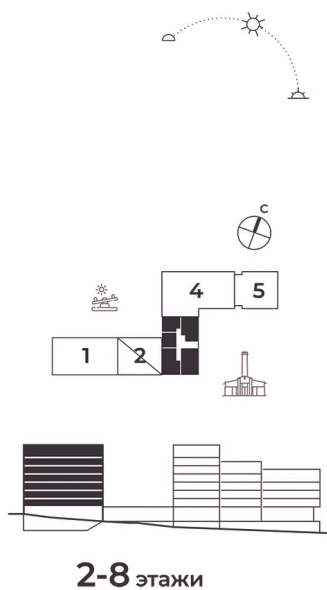

Номер: 173

3 КОМНАТНАЯ 85.45 М²

Отсканируйте QR-код и
смотрите на сайте жк-
шафран.рф

2-3
корпус

Детская площадка

Здание котельной

2-8 этажи

Цена по запросу

Черновая отделка

Во двор

Во двор

С лоджией

Корпус	Дом 2	Этаж	2
Секция	3	Сдача	4 кв. 2026

04.12.2024, 08:51

Не является публичной офертой, цена может быть скорректирована. Информация взята с сайта «жк-шафран.рф»

На этаже 2

3 комнатная 85.45 м²

2-3 корпус

04.12.2024, 08:51

Не является публичной офертой, цена может быть скорректирована. Информация взята с сайта «жк-шафран.рф»

На генплане Дом 2

3 комнатная 85.45 м²

04.12.2024, 08:51