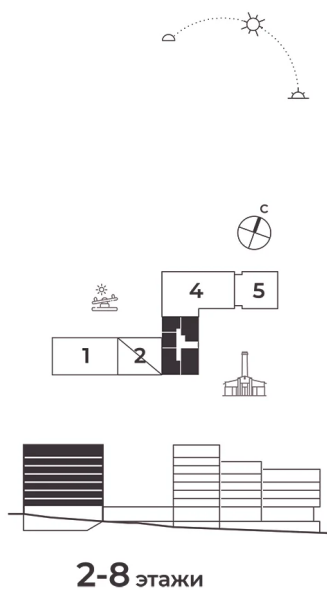

Номер: 173

3 КОМНАТНАЯ 85.45 М²

Отсканируйте QR-код и
смотрите на сайте жк-
шафран.рф

2-3
корпус

Детская площадка

Здание котельной

2-8 этажи

Цена по запросу

Черновая отделка

Во двор

Во двор

С лоджией

Корпус	Дом 2	Этаж	2
Секция	3	Сдача	4 кв. 2026

29.10.2024, 23:17

Не является публичной офертой, цена может быть скорректирована. Информация взята с сайта «жк-шафран.рф»

На этаже 2

3 комнатная 85.45 м²

2-3 корпус

29.10.2024, 23:17

Не является публичной офертой, цена может быть скорректирована. Информация взята с сайта «жк-шафран.рф»

На генплане Дом 2

3 комнатная 85.45 м²

29.10.2024, 23:17