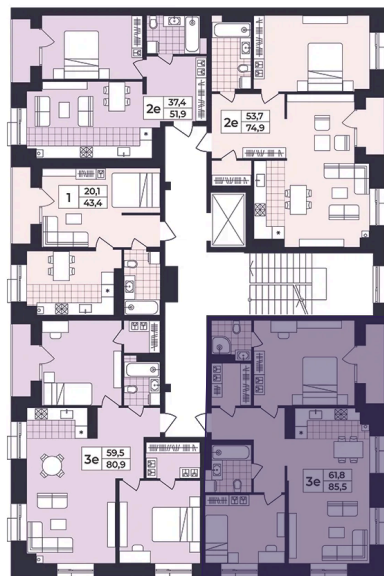

Номер: 173

3 КОМНАТНАЯ 85.45 М²

Отсканируйте QR-код и
смотрите на сайте жк-
шафран.рф

2-3
корпус

Детская площадка

Здание котельной

2-8 этажи

Цена по запросу

Черновая отделка

Во двор

Во двор

С лоджией

Корпус	Дом 2	Этаж	2
Секция	3	Сдача	4 кв. 2026

04.12.2024, 08:51

Не является публичной офертой, цена может быть скорректирована. Информация взята с сайта «жк-шафран.рф»

На этаже 2

3 комнатная 85.45 м²

2-3 корпус

04.12.2024, 08:51

Не является публичной офертой, цена может быть скорректирована. Информация взята с сайта «жк-шафран.рф»

На генплане Дом 2

3 комнатная 85.45 м²

04.12.2024, 08:51