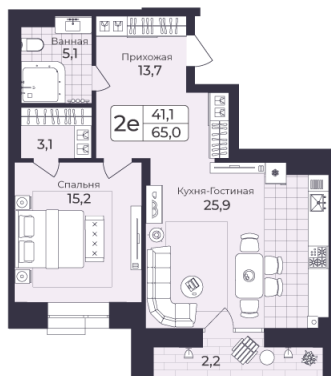

Номер: 247

2 КОМНАТНАЯ 65.02 М²

Отсканируйте QR-код и
смотрите на сайте жк-
шафран.рф

2-5
корпус

Детская площадка

Здание котельной

2-5 этажи

Цена по запросу

Черновая отделка

Во двор

Во двор

С лоджией

Корпус	Дом 2	Этаж	3
Секция	5	Сдача	4 кв. 2026

29.10.2024, 23:17

Не является публичной офертой, цена может быть скорректирована. Информация взята с сайта «жк-шафран.рф»

На этаже 3

2 комнатная 65.02 м²

2-5
корпус

2-5 этажи

29.10.2024, 23:17

Не является публичной офертой, цена может быть скорректирована. Информация взята с сайта «жк-шафран.рф»

На генплане Дом 2

2 комнатная 65.02 м²