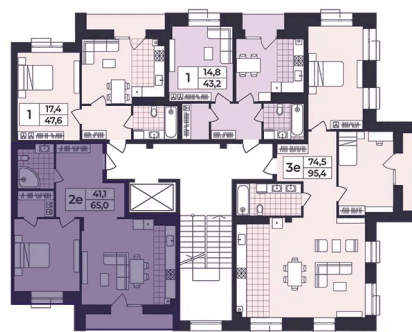

Номер: 247

2 КОМНАТНАЯ 65.02 М²

Отсканируйте QR-код и
смотрите на сайте жк-
шафран.рф

2-5
корпус

Детская площадка

Здание котельной

2-5 этажи

Цена по запросу

Черновая отделка

Во двор

Во двор

С лоджией

Корпус	Дом 2	Этаж	3
Секция	5	Сдача	4 кв. 2026

23.11.2024, 11:49

Не является публичной офертой, цена может быть скорректирована. Информация взята с сайта «жк-шафран.рф»

На этаже 3

2 комнатная 65.02 м²

2-5
корпус

2-5 этажи

23.11.2024, 11:49

Не является публичной офертой, цена может быть скорректирована. Информация взята с сайта «жк-шафран.рф»

На генплане Дом 2

2 комнатная 65.02 м²