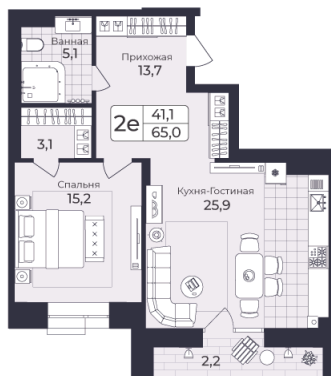

Номер: 247

2 КОМНАТНАЯ 65.02 М²

Отсканируйте QR-код и
смотрите на сайте жк-
шафран.рф

2-5
корпус

Детская площадка

Здание котельной

2-5 этажи

Цена по запросу

Черновая отделка

Во двор

Во двор

С лоджией

Корпус	Дом 2	Этаж	3
Секция	5	Сдача	4 кв. 2026

23.11.2024, 11:49

Не является публичной офертой, цена может быть скорректирована. Информация взята с сайта «жк-шафран.рф»

На этаже 3

2 комнатная 65.02 м²

2-5
корпус

2-5 этажи

23.11.2024, 11:49

Не является публичной офертой, цена может быть скорректирована. Информация взята с сайта «жк-шафран.рф»

На генплане Дом 2

2 комнатная 65.02 м²