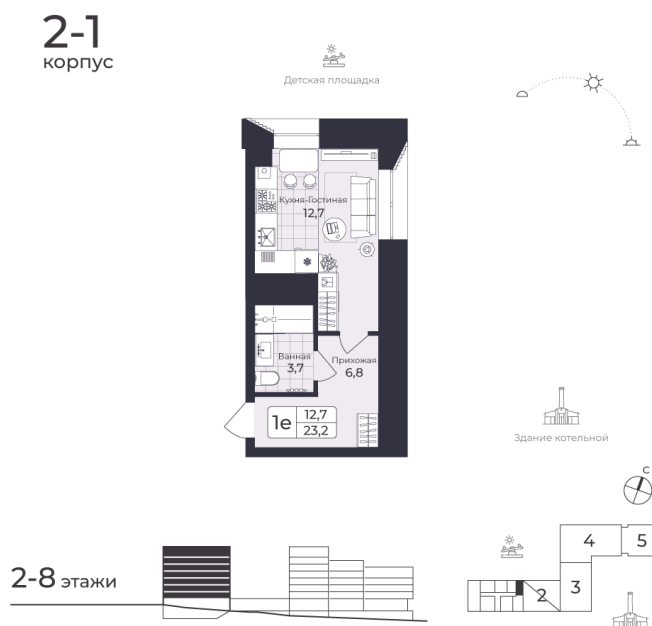

Номер: 154

Студия 23.87 м²

Отсканируйте QR-код
и смотрите на сайте
жк-шафран.рф

Цена по запросу

Черновая отделка

На улицу

Корпус	Дом 2	Этаж	6
Секция	1	Сдача	4 кв. 2026

24.05.2026 18:53 (Мск)

Не является публичной офертой, цена может быть скорректирована.
Информация взята с сайта «жк-шафран.рф».

На этаже 6

Студия 23.87 м²

2-1 корпус

2-8 этажи

24.05.2026 18:53 (Мск)

Не является публичной офертой, цена может быть скорректирована.
Информация взята с сайта «жк-шафран.рф».

На генплане

Дом 2

Студия 23.87 м²

24.05.2026 18:53 (Мск)

Не является публичной офертой, цена может быть скорректирована.
Информация взята с сайта «жк-шафран.рф».