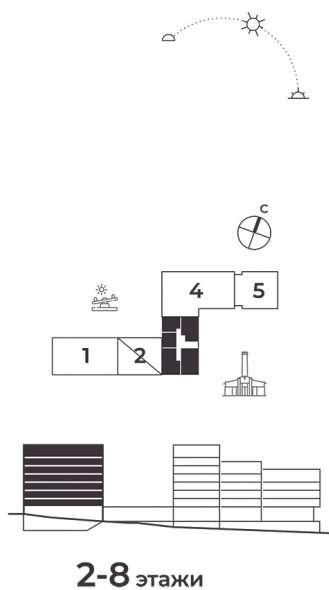

Номер: 200

1 КОМНАТНАЯ 43.39 М²

Отсканируйте QR-код и
смотрите на сайте жк-
шафран.рф

2-3
корпус

2-8 этажи

Цена по запросу

Черновая отделка

На улицу

На улицу

С лоджией

Корпус	Дом 2	Этаж	7
Секция	3	Сдача	4 кв. 2026

29.10.2024, 21:33

Не является публичной офертой, цена может быть скорректирована. Информация взята с сайта «жк-шафран.рф»

На этаже 7

1 комнатная 43.39 м²

2-3 корпус

29.10.2024, 21:33

Не является публичной офертой, цена может быть скорректирована. Информация взята с сайта «жк-шафран.рф»

На генплане Дом 2

1 комнатная 43.39 м²

29.10.2024, 21:33

Не является публичной офертой, цена может быть скорректирована. Информация взята с сайта «жк-шафран.рф»