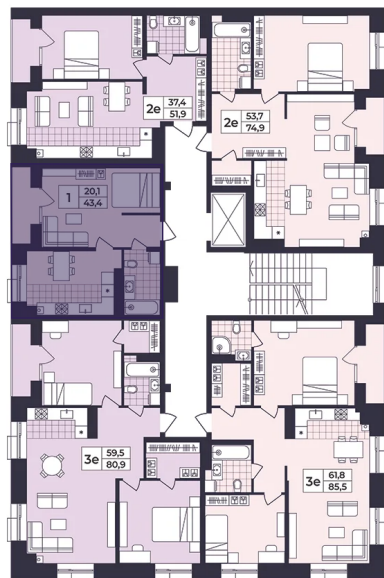

Номер: 200

1 КОМНАТНАЯ 43.39 М²

Отсканируйте QR-код и
смотрите на сайте жк-
шафран.рф

2-3
корпус

2-8 этажи

Цена по запросу

Черновая отделка

На улицу

На улицу

С лоджией

Корпус	Дом 2	Этаж	7
Секция	3	Сдача	4 кв. 2026

29.10.2024, 21:33

Не является публичной офертой, цена может быть скорректирована. Информация взята с сайта «жк-шафран.рф»

На этаже 7

1 комнатная 43.39 м²

2-3 корпус

29.10.2024, 21:33

Не является публичной офертой, цена может быть скорректирована. Информация взята с сайта «жк-шафран.рф»

На генплане Дом 2

1 комнатная 43.39 м²

29.10.2024, 21:33

Не является публичной офертой, цена может быть скорректирована. Информация взята с сайта «жк-шафран.рф»