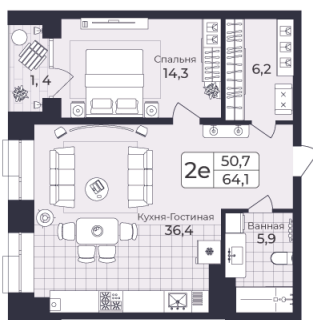

Номер: 234

2 КОМНАТНАЯ 64.14 М²

Отсканируйте QR-код и
смотрите на сайте жк-
шафран.рф

2-4
корпус

Детская площадка

2-5 этажи

Цена по запросу

Черновая отделка

На улицу

На улицу

С лоджией

Корпус	Дом 2	Этаж	5
Секция	4	Сдача	4 кв. 2026

23.11.2024, 11:39

Не является публичной офертой, цена может быть скорректирована. Информация взята с сайта «жк-шафран.рф»

На этаже 5

2 комнатная 64.14 м²

2-4
корпус

23.11.2024, 11:39

Не является публичной офертой, цена может быть скорректирована. Информация взята с сайта «жк-шафран.рф»

На генплане Дом 2

2 комнатная 64.14 м²

23.11.2024, 11:39