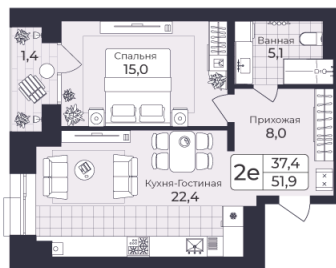

Номер: 201

2 КОМНАТНАЯ 51.92 М²

Отсканируйте QR-код и
смотрите на сайте жк-
шафран.рф

2-3
корпус

Детская площадка

Здание котельной

2-8 этажи

Цена по запросу

Черновая отделка

На улицу

На улицу

С лоджией

Корпус	Дом 2	Этаж	7
Секция	3	Сдача	4 кв. 2026

23.11.2024, 10:59

Не является публичной офертой, цена может быть скорректирована. Информация взята с сайта «жк-шафран.рф»

На этаже 7

2 комнатная 51.92 м²

2-3 корпус

2-8 этажи

23.11.2024, 10:59

Не является публичной офертой, цена может быть скорректирована. Информация взята с сайта «жк-шафран.рф»

На генплане Дом 2

2 комнатная 51.92 м²