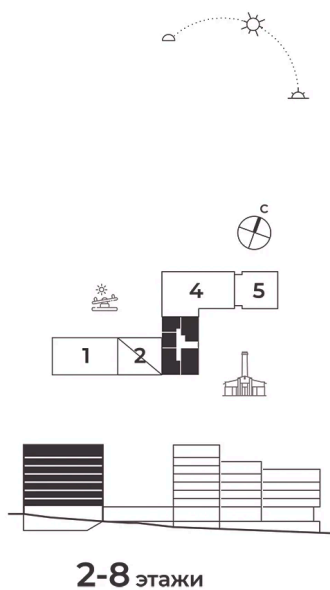

Номер: 201

2 КОМНАТНАЯ 51.92 М²

Отсканируйте QR-код и
смотрите на сайте жк-
шафран.рф

2-3
корпус

Детская площадка

Здание котельной

2-8 этажи

Цена по запросу

Черновая отделка

На улицу

На улицу

С лоджией

Корпус	Дом 2	Этаж	7
Секция	3	Сдача	4 кв. 2026

23.11.2024, 10:59

Не является публичной офертой, цена может быть скорректирована. Информация взята с сайта «жк-шафран.рф»

На этаже 7

2 комнатная 51.92 м²

2-3 корпус

2-8 этажи

23.11.2024, 10:59

Не является публичной офертой, цена может быть скорректирована. Информация взята с сайта «жк-шафран.рф»

На генплане Дом 2

2 комнатная 51.92 м²