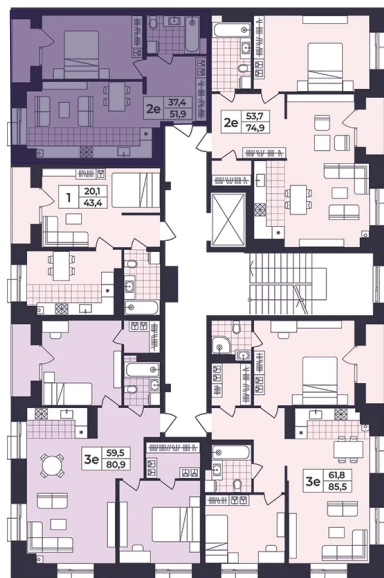

На этаже 8

2 комнатная 51.92 м²

2-3 корпус

30.10.2024, 01:33

Не является публичной офертой, цена может быть скорректирована. Информация взята с сайта «жк-шафран.рф»