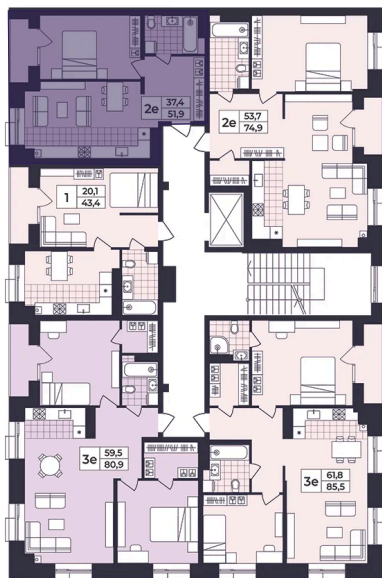

На этаже 8

2 комнатная 51.92 м²

2-3 корпус

24.11.2024, 03:02

Не является публичной офертой, цена может быть скорректирована. Информация взята с сайта «жк-шафран.рф»