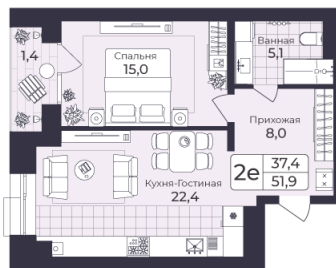

Номер: 206

# 2 КОМНАТНАЯ 51.92 М<sup>2</sup>

Отсканируйте QR-код и  
смотрите на сайте жк-  
шафран.рф

2-3  
корпус

2-8 этажи