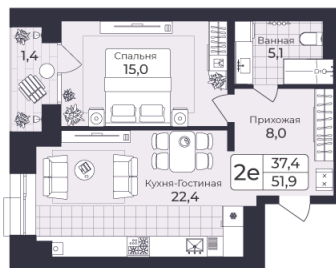

Номер: 206

# 2 КОМНАТНАЯ 51.92 М<sup>2</sup>

Отсканируйте QR-код и  
смотрите на сайте жк-  
шафран.рф

2-3  
корпус

Детская площадка

Здание котельной

2-8 этажи