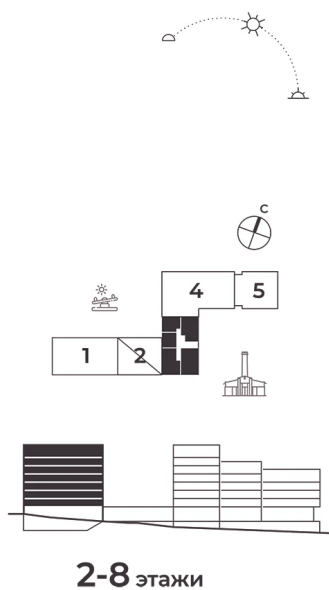

На этаже 8

2 комнатная 51.92 м²

2-3 корпус

30.10.2024, 01:33

Не является публичной офертой, цена может быть скорректирована. Информация взята с сайта «жк-шафран.рф»