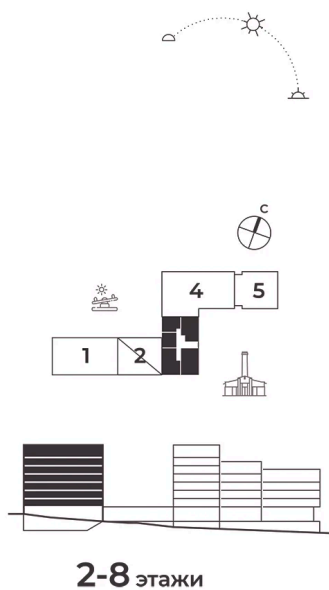

На этаже 8

2 комнатная 51.92 м²

2-3 корпус

24.11.2024, 03:02

Не является публичной офертой, цена может быть скорректирована. Информация взята с сайта «жк-шафран.рф»